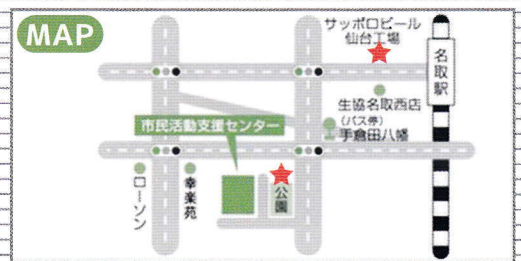

新たなとセンおひろめ会

名取市市民活動支援センター『なとセン』が、4月1日から利用を再開します！
その前に、どんな施設になったのか、お披露目会を開催しますので、ぜひ、お出てください。
名取市で活動している多くの団体の活動紹介と展示、そして交流会も同時開催です！

日時 **3月28日(土)13:00~15:30**

会場 **名取市市民活動支援センター**
名取市大手町五丁目6-1

- 参加対象：名取市の市民活動団体、ボランティア団体、自治会など、
感心がある市民
- 参加費：無料

●プログラム●

- 1階.....情報交流室
- 13:00 ~ 開会
 - 13:05 ~ 施設見学開始
- 2階.....
- 13:20 ~ 各団体パネル展示及び活動紹介
 - 14:30 ~ 団体交流会

参加者は、随時、団体展示や紹介を聞きながら館内を自由に見学できます

新しいなとセンで、
皆さんの活動紹介をしましょう！
参加団体には、展示用のパネル1枚を提供します。なお、13時から15時30分まで団体の活動を紹介します。説明者が必要です。
ご希望の団体は、団体名、連絡先を明記し、センター窓口、FAXまたはメールにてお申し込みください。